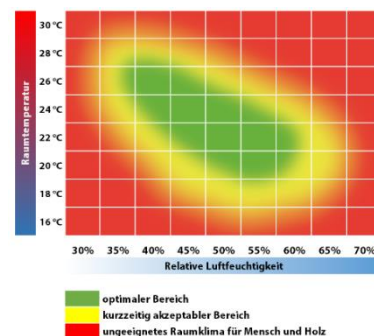

Raumklima

Die Raumtemperatur soll zwischen 18°C und 24 °C liegen! Die relative Luftfeuchtigkeit soll immer zwischen 30% und 65% liegen! Dies bedingt fast immer eine leistungsstarke Raumluftbefeuchtung während der Heizperiode! Hierzu werden Kaltverdunster mit integrierter Entkeimung empfohlen. Der Einbau einer FIDBOX registriert über Jahre das Raumklima unter und im Parkettboden, sie meldet Abweichungen vom richtigen Klima und kann bequem per Handy-App ausgelesen werden.

Einsatzbereich

Boden und Wände, Wohn- und Objektbereich (entsprechen der höchsten Klasse C gem. ÖN C2354)