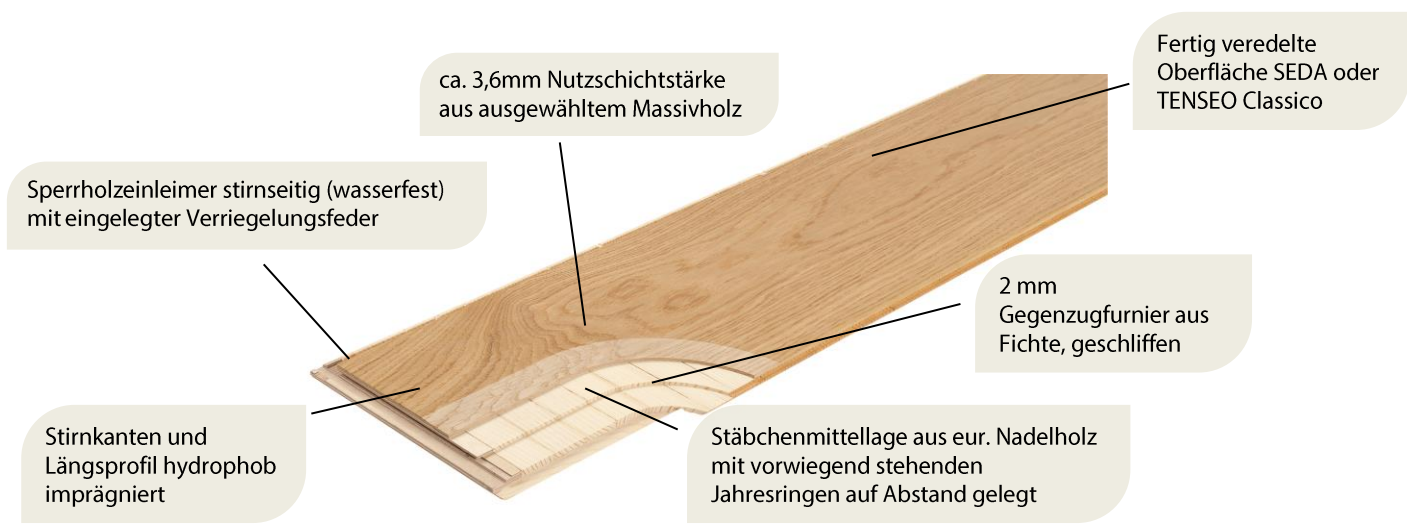

# WOODflor NOVOLOC® 5G

2-Schicht-Parkett, hergestellt nach EN13489

**Produktbezeichnung** Mehrschichtparkett mit 3-schichtigem Aufbau zur leimlosen Verlegung

Abmessungen	WOODflor NOVOLOC® 5G 222	WOODflor NOVOLOC® 5G 182	WOODflor NOVOLOC® 5G 140	WOODflor NOVOLOC® 5G 182 3-Stab
<b>Format [mm]</b>	2200 x 222 x 14	2200 x 182 x 14	2200 x 140 x 14	2200 x 182 x 14
<b>Verpackung</b>	6 Stk./Pak. = 2,930 m <sup>2</sup>	6 Stk./Pak. = 2,402 m <sup>2</sup>	6 Stk./Pak. = 1,848 m <sup>2</sup>	6 Stk./Pak. = 2,402m <sup>2</sup>

**Verlegung** leimlose Verlegung, schwimmend oder vollflächig verklebt

**Verleimung** UF(duroplastisch)-E1-Leim

**Brandschutzklasse** Cfl-s1 bei vollflächiger Verklebung, sonst Dfl-s1

**Fußbodenheizung** geeignet  $R_T = 0,101 \text{ m}^2\text{K/W}$